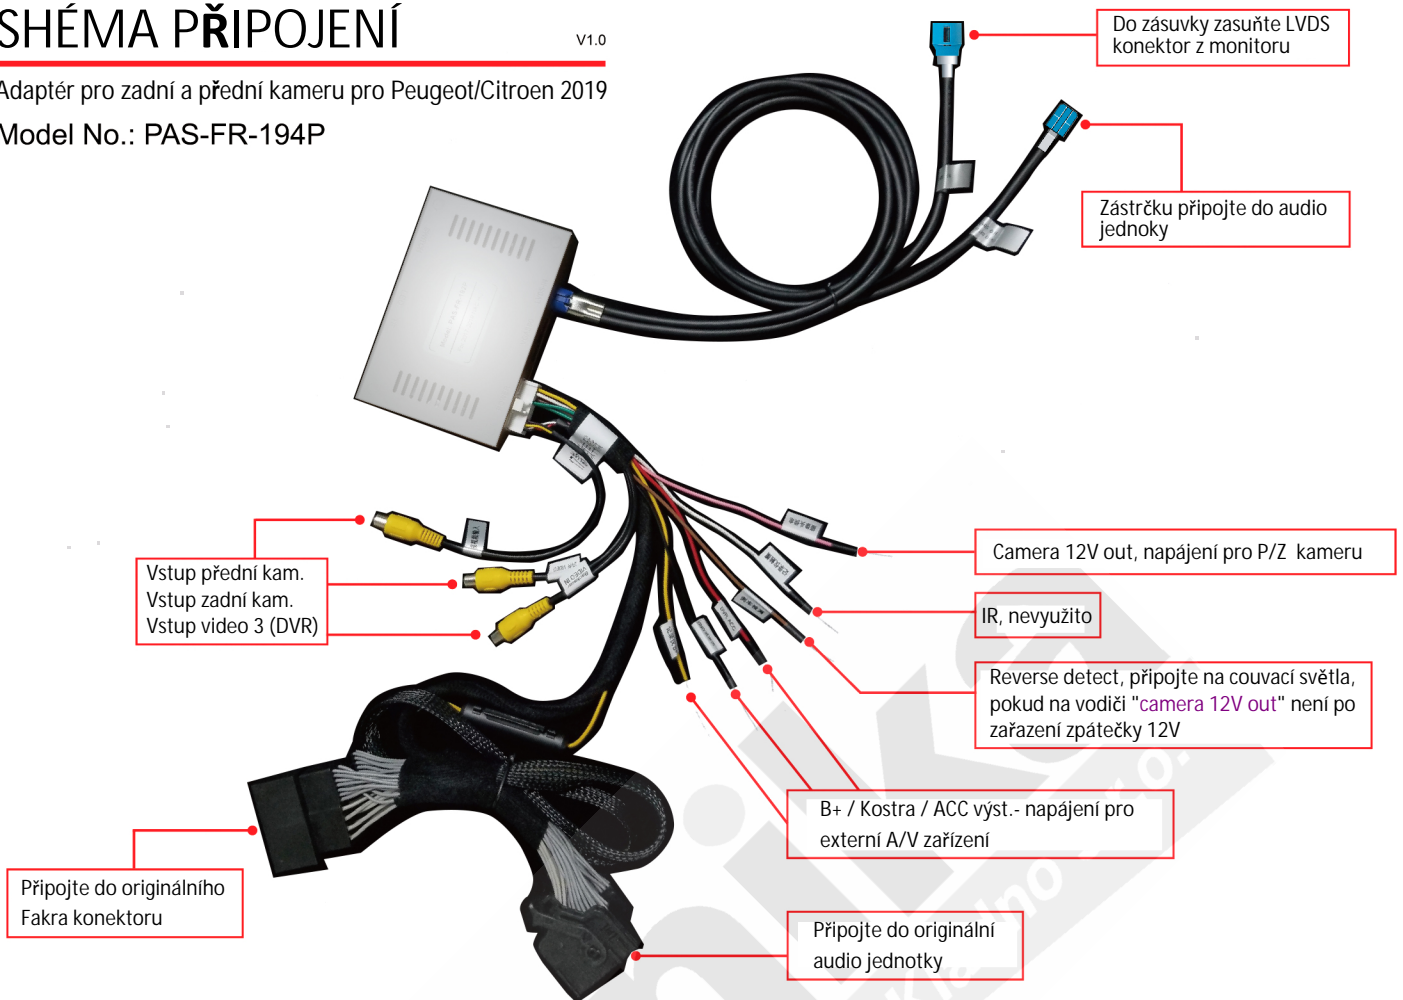

SHÉMA PŘIPOJENÍ

V1.0

Adaptér pro zadní a přední kameru pro Peugeot/Citroen 2019

Model No.: PAS-FR-194P

Nastavení DIP přepínačů

DIP	ON ↓	OFF ↑
1	Volba funkce	
2		
3	Přední kamera se zobrazí na 10s po vyřazení zpátečky	Přední kamera nepovolena
4	Video 3 povoleno	Video 3 nepovoleno
5		
6	Volba typu vozu	
7		
8	Vždy nastavte na OFF ▲	

Funkce	DIP	1	2
Tovární zadní kamera		OFF ▲	OFF ▲
Aftermarket zadní kamera (CAN bus ovl.)		OFF ▲	ON ▼
Aftermarket zadní kamera (Analog. ovl.)		ON ▼	OFF ▲

Model	DIP	5	6	7
2019 C4 Aircross, C3-XR (9 inch)		ON ▼	ON ▼	OFF ▲
2019 DS7, 508 (10 inch)		ON ▼	ON ▼	ON ▼

Pozn: Po přepnutí DIP přepínačů vždy odpojte a znovu připojte napájecí napětí adaptéru.

Postup aktivace vstupu Video-3

Ujistěte se, že DIP #4 je nastaven na "ON", stiskněte a podržte tlačítko "LIST" na ovládacím z volantu nebo "MENU" na přístroji pro přepnutí na externí video vstup.